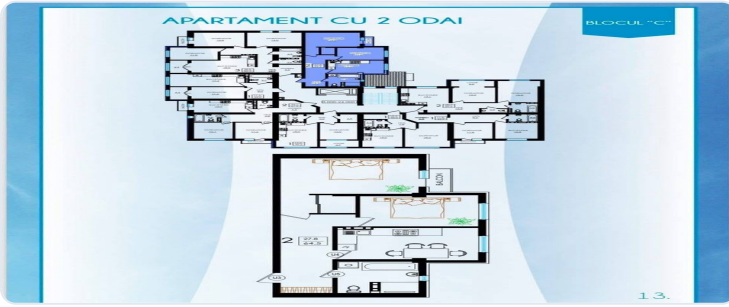

📷 Galerie Foto

Galerie Completă Online:

<https://nicons.md/properties/2-camere-676-m2-nou-in-durlesti-68m2>

și încă 4 fotografii disponibile online

Scanează codul QR pentru a vedea proprietatea online

<https://nicons.md/properties/2-camere-676-m2-nou-in-durlesti-68m2>

NICONS - Real Estate & Construction

www.nicons.md | main@nicons.md | +373 79 855 899

Document generat la: 24.05.2026 20:05

ID Proprietate: #53 | Ref: 2-camere-676-m2-nou-in-durlesti-68m2