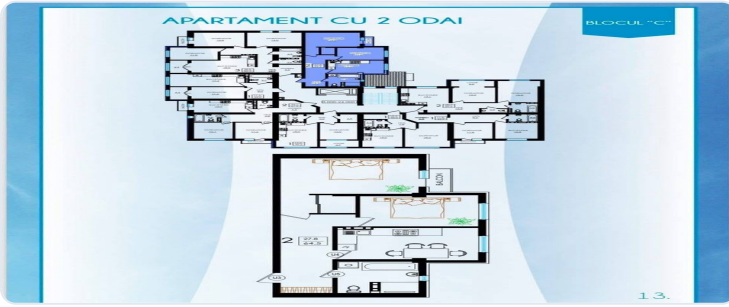

📷 Galerie Foto

Galerie Completă Online:

<https://nicons.md/properties/2-camere-676-m2-nou-in-durlesti-68m2>

și încă 4 fotografii disponibile online

Scanează codul QR pentru a vedea proprietatea online

<https://nicons.md/properties/2-camere-676-m2-nou-in-durlesti-68m2>

NICONS - Real Estate & Construction

www.nicons.md | main@nicons.md | +373 79 855 899

Document generat la: 24.05.2026 20:03

ID Proprietate: #53 | Ref: 2-camere-676-m2-nou-in-durlesti-68m2