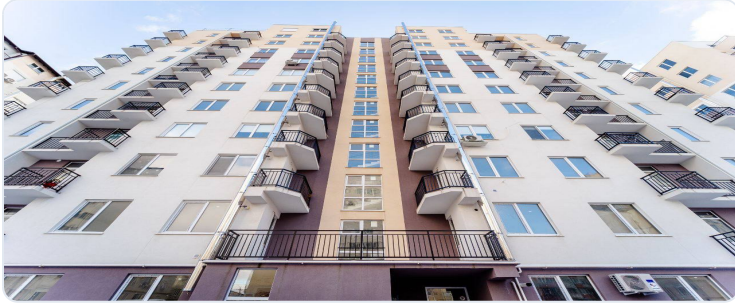

Galerie Foto

Galerie Completă Online:

<https://nicons.md/properties/apartament-1-camera-428-m2-43m2>

Scanează codul QR pentru a vedea proprietatea online

<https://nicons.md/properties/apartament-1-camera-428-m2-43m2>

NICONS - Real Estate & Construction

www.nicons.md | main@nicons.md | +373 79 855 899

Document generat la: 24.05.2026 20:01

ID Proprietate: #50 | Ref: apartament-1-camera-428-m2-43m2